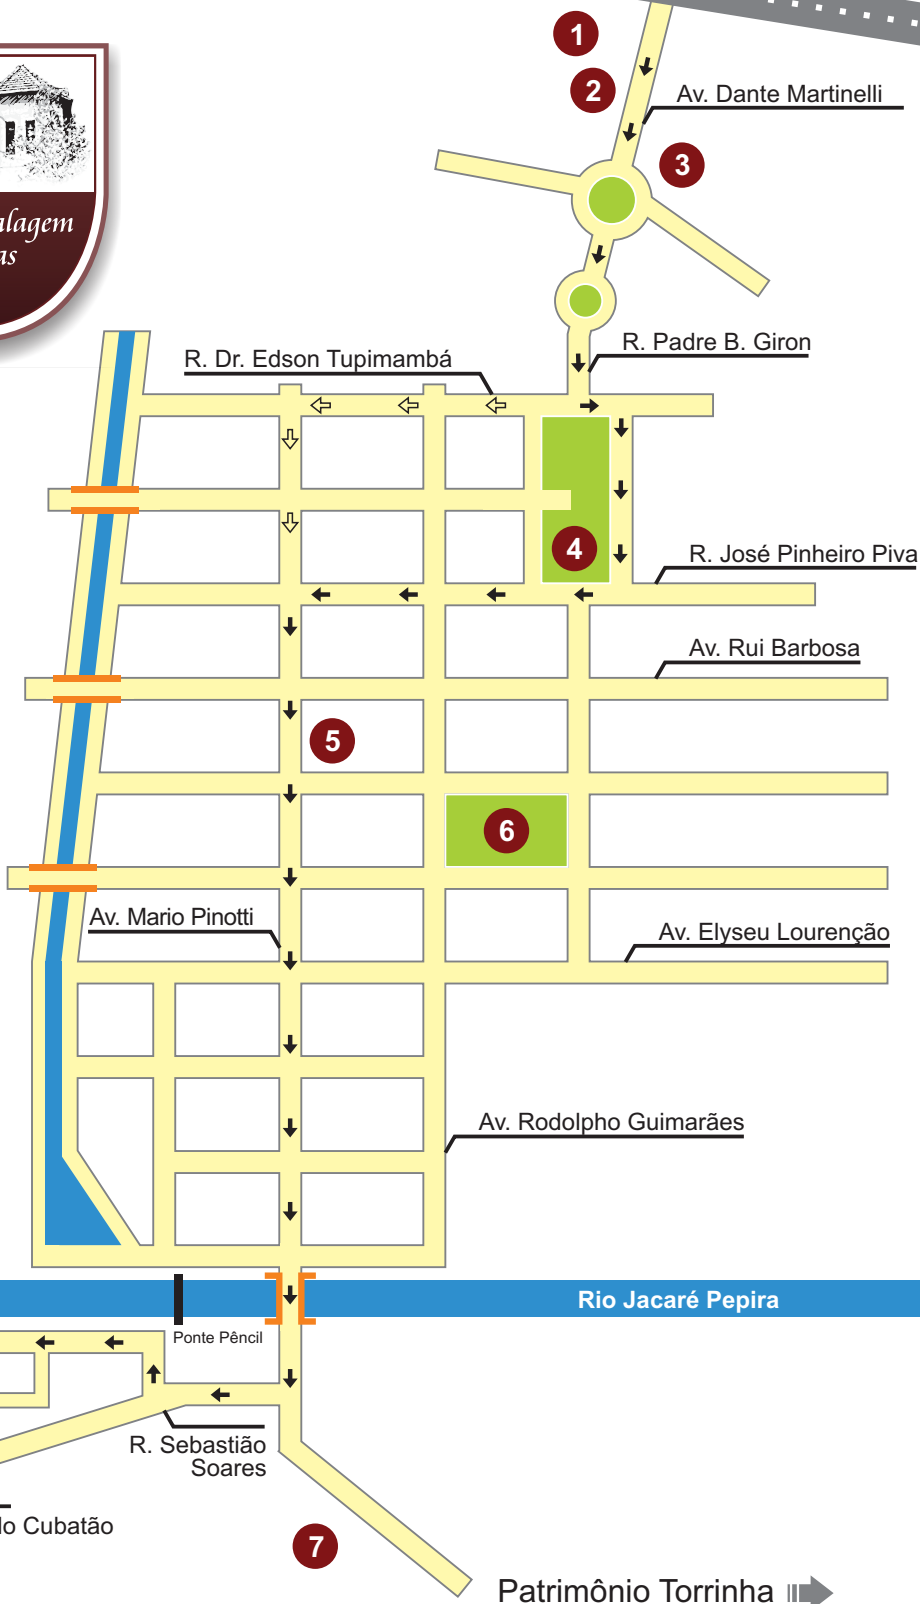

Jaú / Bauru

São Paulo

### Legenda

- 1 - Estádio do Brotão
- 2 - Portal da Cidade
- 3 - Rodoviária
- 4 - Igreja Matriz
- 5 - Centro Cultural
- 6 - Praça Amador Simões
- 7 - Igreja Santa Cruz
- Rodovia
- ➔ Trajeto

Rua do Cubatão